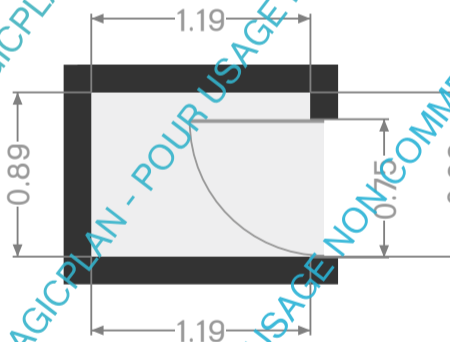

Chambre

Périmètre: 9.62 m

Superficie: 5 m²

Toilettes

Périmètre: 4.16 m

Superficie: 1 m²

Plan 1

Votre nom

Cuisine

Périmètre: 9.09 m

Superficie: 5 m²

Escalier

Périmètre: 8.73 m

Superficie: 3 m²

Plan 1

Votre nom