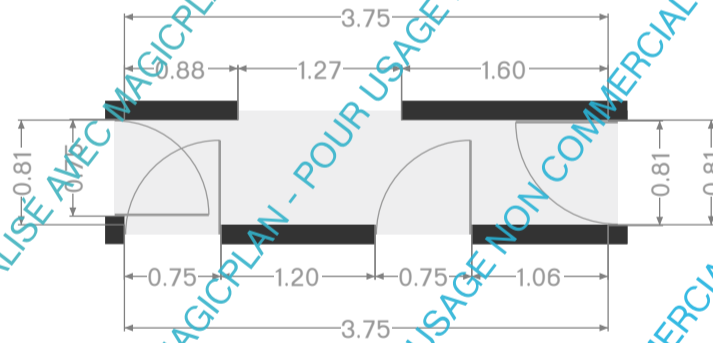

Salon

Périmètre: 20.39 m

Superficie: 19 m²

Hall

Périmètre: 9.13 m

Superficie: 3 m²

0 0.5 1.0 1.5 2.0 2.5m

Plan 1

Chambre

Périmètre: 9.62 m

Superficie: 5 m²

Toilettes

Périmètre: 4.16 m

Superficie: 1 m²

Plan 1

Votre nom

Cuisine

Périmètre: 9.09 m

Superficie: 5 m²

Escalier

Périmètre: 8.73 m

Superficie: 3 m²

Plan 1

Votre nom