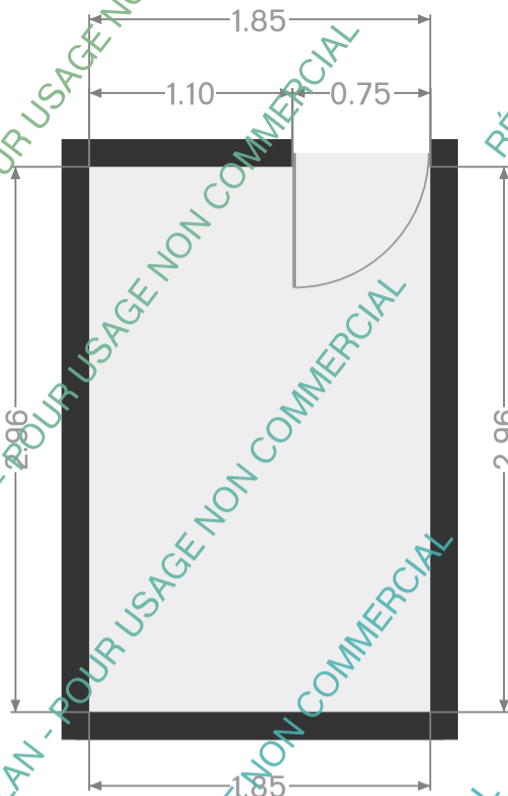

Salon

Périmètre: 20.39 m

Superficie: 19 m²

Hall

Périmètre: 9.13 m

Superficie: 3 m²

0 0.5 1.0 1.5 2.0 2.5m

Plan 1

Chambre

Périmètre: 9.62 m

Superficie: 5 m²

Toilettes

Périmètre: 4.16 m

Superficie: 1 m²

Plan 1

Votre nom

Cuisine

Périmètre: 9.09 m

Superficie: 5 m²

Escalier

Périmètre: 8.73 m

Superficie: 3 m²

Plan 1

Votre nom