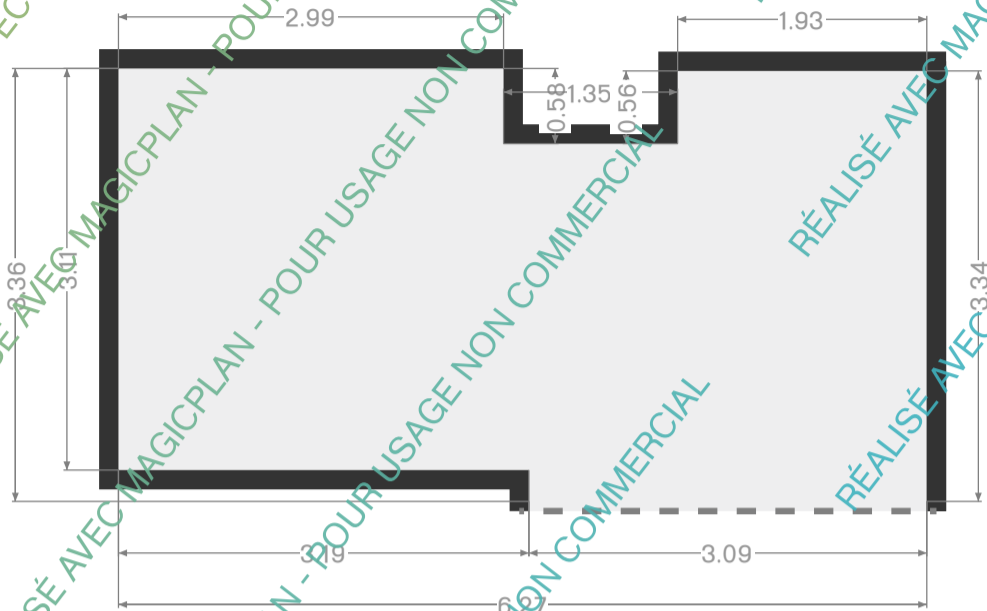

Rez-de-chaussée

Plan 1

37 m²

1 Etage

5 Pièces

1 Chambre

0 S. de bain

Votre nom

Votre adresse de courriel

Votre numéro de téléphone

Google

CE PLAN EST FOURNI EN LIGNE SANS GARANTIE D'AUCUNE MANIÈRE. SENSOPIA N'ACCORDE AUCUNE GARANTIE, Y COMPRIS SANS S'Y LIMITER, DES GARANTIES QUANT À LA QUALITÉ ET À LA PRÉCISION DES DIMENSIONS.

Salon

Périmètre: 20.39 m

Superficie: 19 m²

Hall

Périmètre: 9.13 m

Superficie: 3 m²

0 0.5 1.0 1.5 2.0 2.5m

Plan 1

Cuisine

Périmètre: 9.09 m

Superficie: 5 m²

Escalier

Périmètre: 8.73 m

Superficie: 3 m²

Plan 1

Votre nom