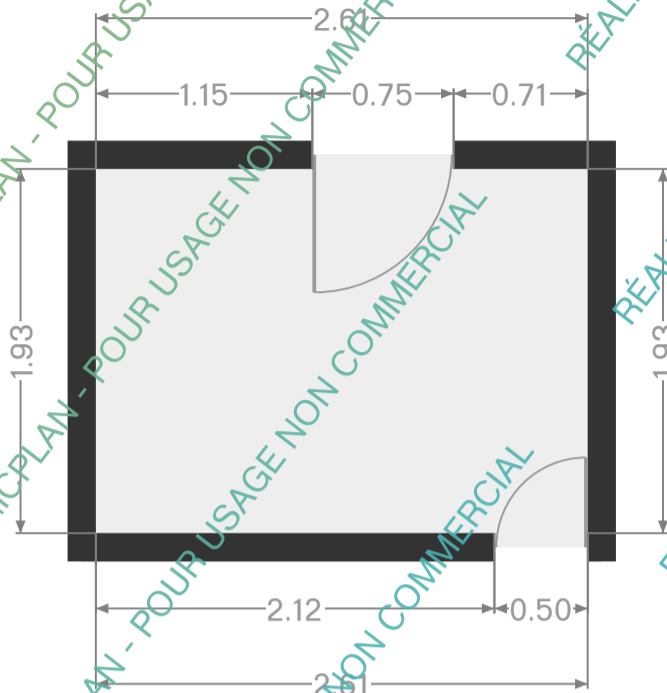

Salon

Périmètre: 20.39 m

Superficie: 19 m²

Hall

Périmètre: 9.13 m

Superficie: 3 m²

0 0.5 1.0 1.5 2.0 2.5m

Plan 1

Chambre

Périmètre: 9.62 m

Superficie: 5 m²

Toilettes

Périmètre: 4.16 m

Superficie: 1 m²

Plan 1

Votre nom

Cuisine

Périmètre: 9.09 m

Superficie: 5 m²

Escalier

Périmètre: 8.73 m

Superficie: 3 m²

Plan 1

Votre nom