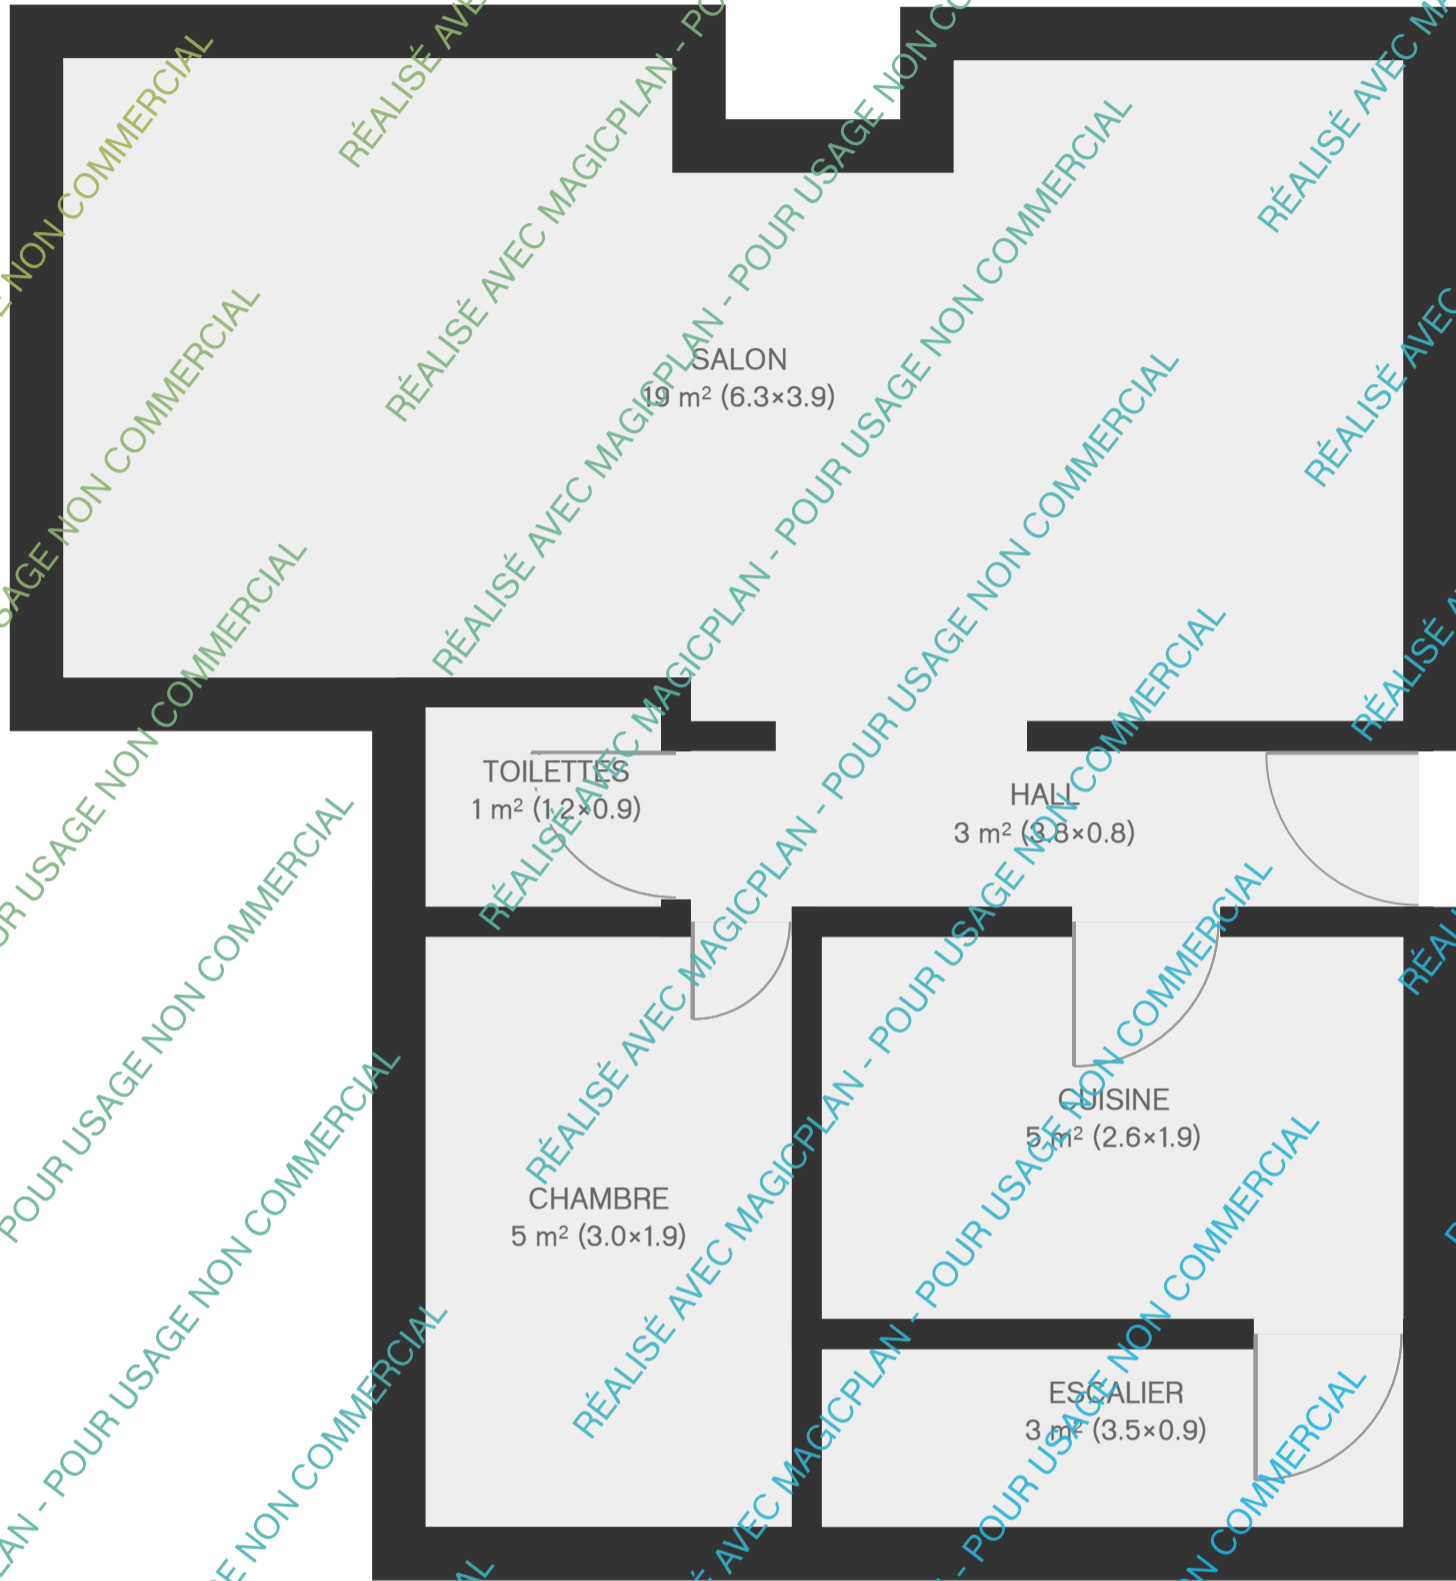

Rez-de-chaussée

Plan 1

37 m²

1 Etage

5 Pièces

1 Chambre

0 S. de bain

Votre nom

Salon

Périmètre: 20.39 m

Superficie: 19 m²

Hall

Périmètre: 9.13 m

Superficie: 3 m²

0 0.5 1.0 1.5 2.0 2.5m

Plan 1

Chambre

Périmètre: 9.62 m

Superficie: 5 m²

Toilettes

Périmètre: 4.16 m

Superficie: 1 m²

Plan 1

Votre nom

Cuisine

Périmètre: 9.09 m

Superficie: 5 m²

Escalier

Périmètre: 8.73 m

Superficie: 3 m²

Plan 1

Votre nom